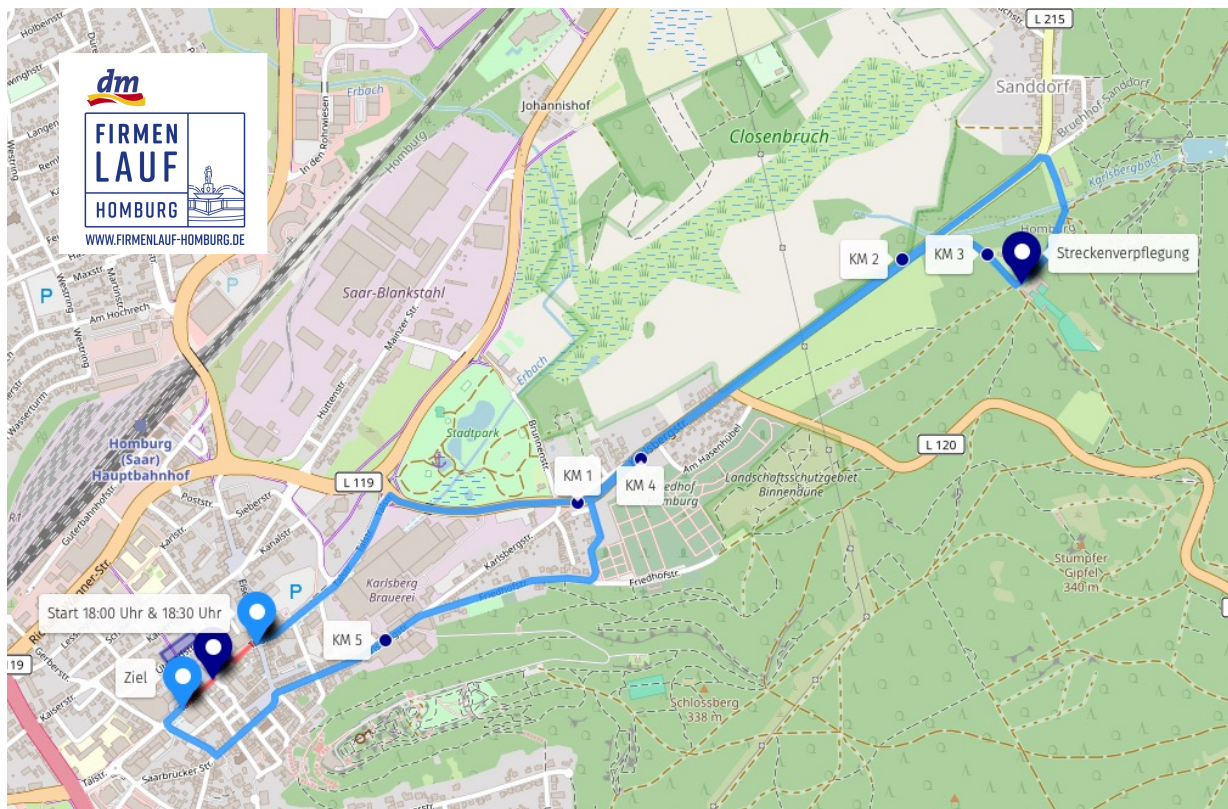

STRECKENVERLAUF

Zuschauer:innen sind herzlich eingeladen, die Läufer:innen entlang der Strecke anzufeuern und die After-Run-Party auf Parkplatz Umlandstraße zu besuchen.

Wir danken Ihnen herzlich für Ihr Verständnis und Ihre Unterstützung.

Mit sportlichen Grüßen
Ihr Team vom dm Firmenlauf Homburg

KONTAKT & WEITERE INFORMATIONEN

- www.firmenlauf-homburg.de
- firmenlauf-homburg@nplussport.de
- 0681 968 538 16